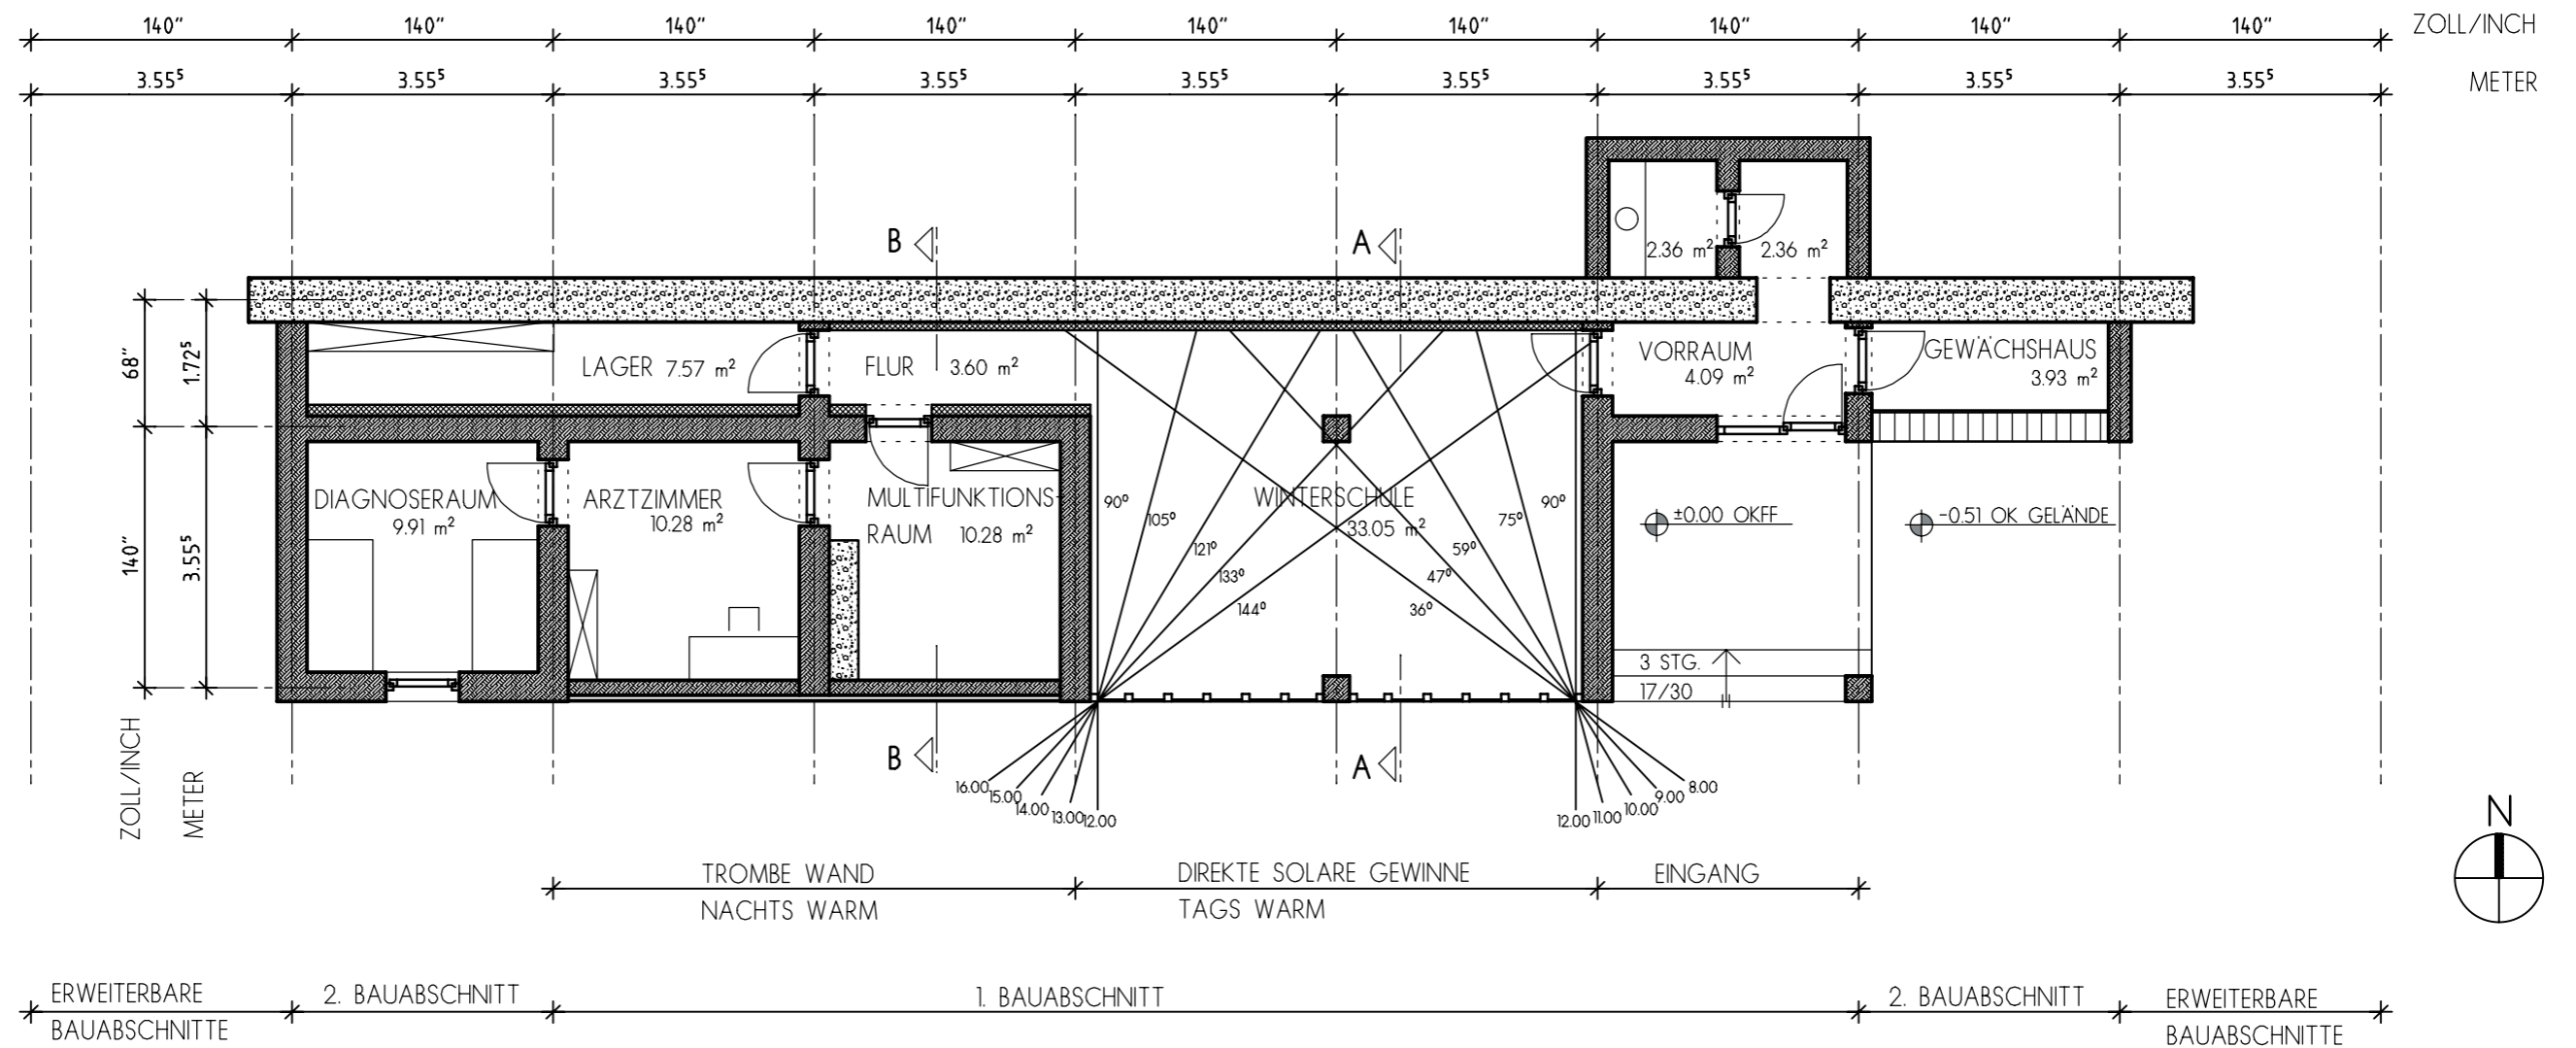

Krankenstation Sani

Entwurf

Lehrstuhl für Technischen Ausbau und Entwerfen
Fakultät für Architektur
RWTH Aachen

HIMALAYA

TA+E
Krankenstation im Himalaya

Grundriss + Sonneneinträge M 1:100

SCHNITT A-A

SCHNITT B-B

Wärmepikto

Pikto Trombewand

Perspektive

Perspektive

Perspektive