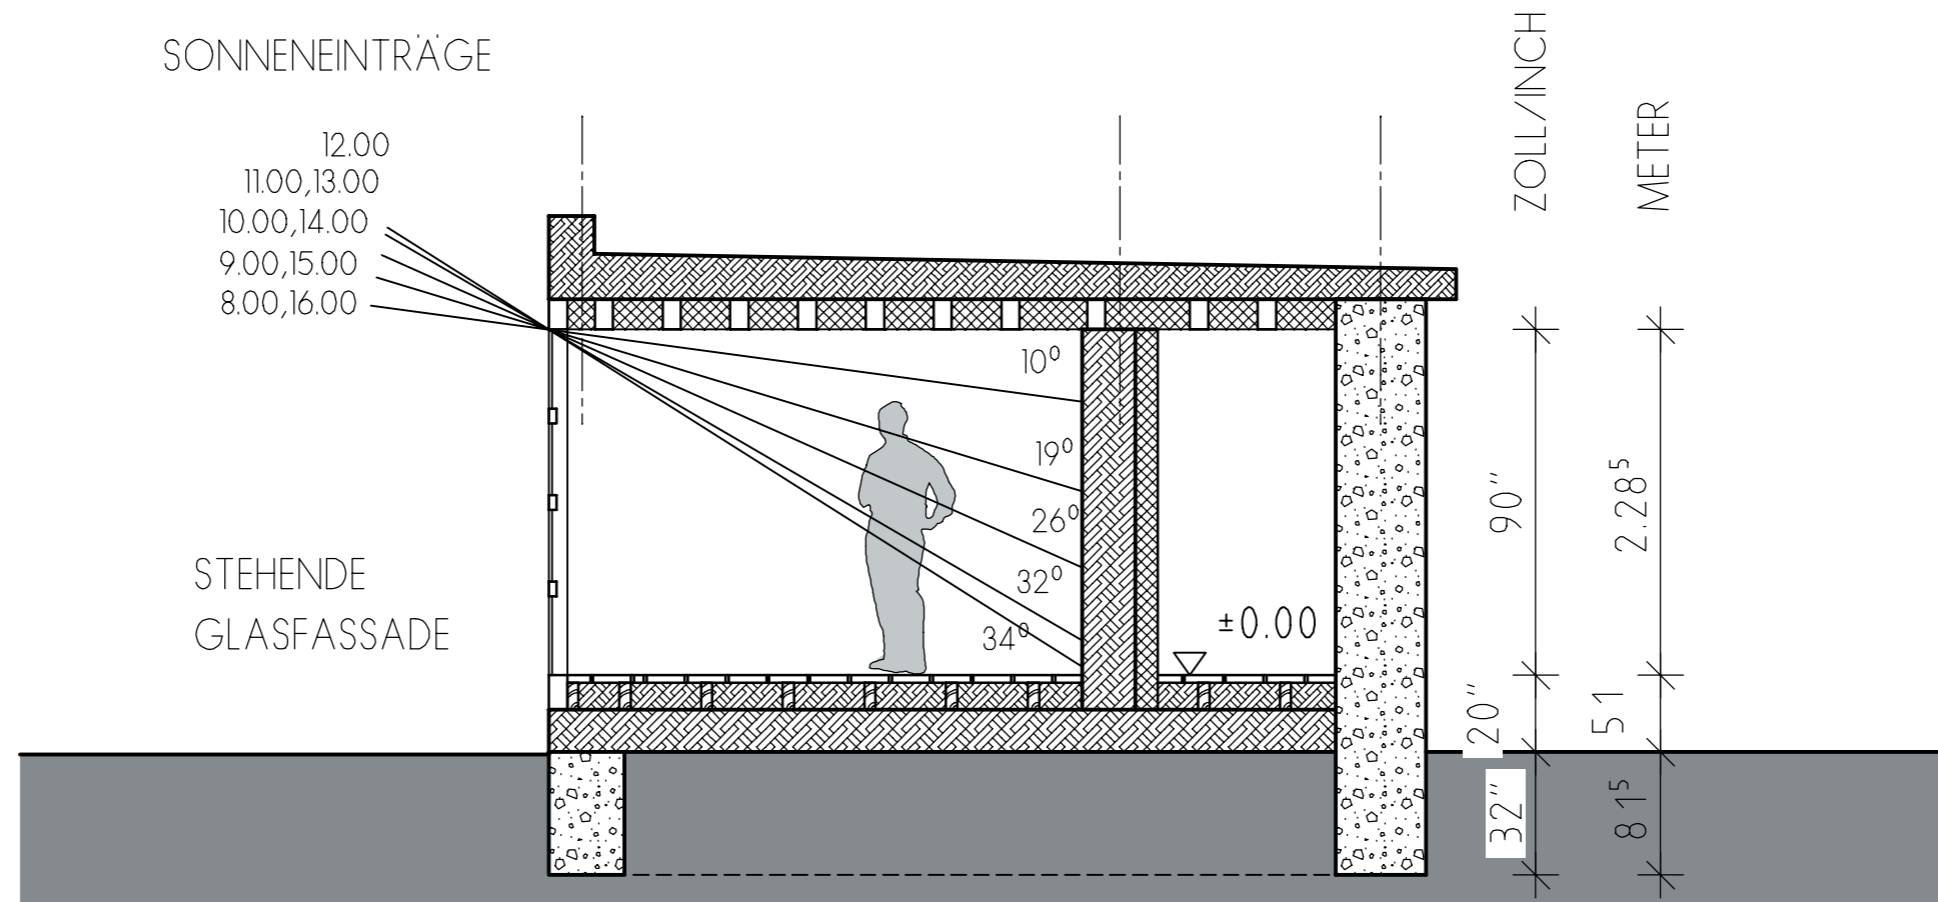

Krankenstation Sani

Entwurf

Lehrstuhl für Technischen Ausbau und Entwerfen
Fakultät für Architektur
RWTH Aachen

HIMALAYA

TA+E
Krankenstation im Himalaya

Grundriss + Sonneneinträge M 1:100

SCHNITT A-A

SCHNITT B-B

Wärmepikto

Pikto Trombewand

Perspektive

Perspektive

Perspektive